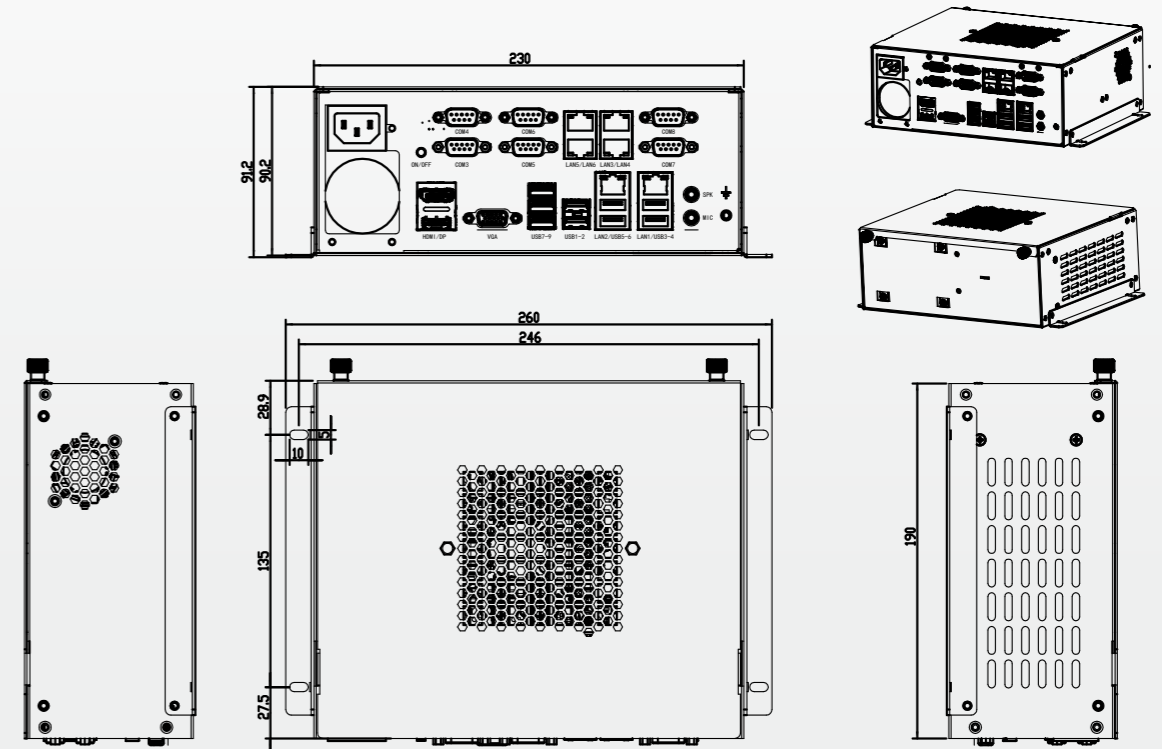

# EPC-3130M-A10

基于Intel 10代 Core i3/i5/i7 LGA1200 处理器 桌面型/壁挂式工业整机

### 产品特点:

- ◆支持Intel 10代 Core i3/i5/i7 LGA1200 处理器
- ◆2\*SO-DIMM DDR4内存
- ◆1\*VGA,1\*HDMI 1\*DP
- ◆6\*LAN,6\*USB3.0,4\*USB2.0,6\*COM
- ◆1\*M.2 2280 KEY M(Q470E 支持PCIe X4的 SSD,H420E 支持SATA的SSD)
- ◆1\*M.2 2230 KEY-E WLAN/BT(Q470E支持PCIe/USB信号)

### 产品规格:

型号	EPC-3130M-A10
CPU	支持Intel 10代 Core i3/i5/i7 LGA1200 处理器
芯片组	Intel H420E/Q470E
图形控制	CPU集成
NPU	/
内存	2*SO-DIMM内存插槽,支持DDR4-2400/2666/2933MHz,最大支持64GB
存储	2*SATA, 支持SATA3.0
显示接口	支持1*VGA,1*HDMI,1*DP;VGA支持分辨率最高为1920x1200@60Hz; HDMI支持分辨率最高为4Kx2K@30Hz;DP支持分辨率最高为4Kx2K@60Hz
网络	6*LAN;Intel I226,5个100/1000/2500Mbps ,RJ45;Intel I219,1个10/100/1000Mbps, RJ45
USB接口	6*USB3.0,4*USB2.0
音频	1*Mic-In,1*Headphone,1*AMP(3.2W 4Ω负载, 5.2W 2Ω负载)
COM口	6*RS232/RS485
I/O接口	1*M.2 2280 KEY M(Q470E 支持PCIe X4的 SSD,H420E 支持SATA的SSD);1*M.2 2230 KEY-E WLAN/BT (Q470E支持PCIe/USB信号);支持1*CPUFAN (支持调速) ;1*PS2 KBMS 键盘鼠标;1*ON/OFF按键
看门狗	支持
BIOS	AMI UEFI BIOS
系统	Windows 10/11, Linux
电源	ATX
温度湿度	工作温度:0°C ~ 60°C;存储温度:-40°C ~ 80°C;5% ~ 95%相对湿度.无冷凝
尺寸	230mm x 190mm x 90mm (W x D x H)
颜色	黑色
材质	/
板卡型号	主板: MITX-6135;扩展卡1: AFC-91107
散热方式	主动
安装方式	桌面、壁挂

### 尺寸图: